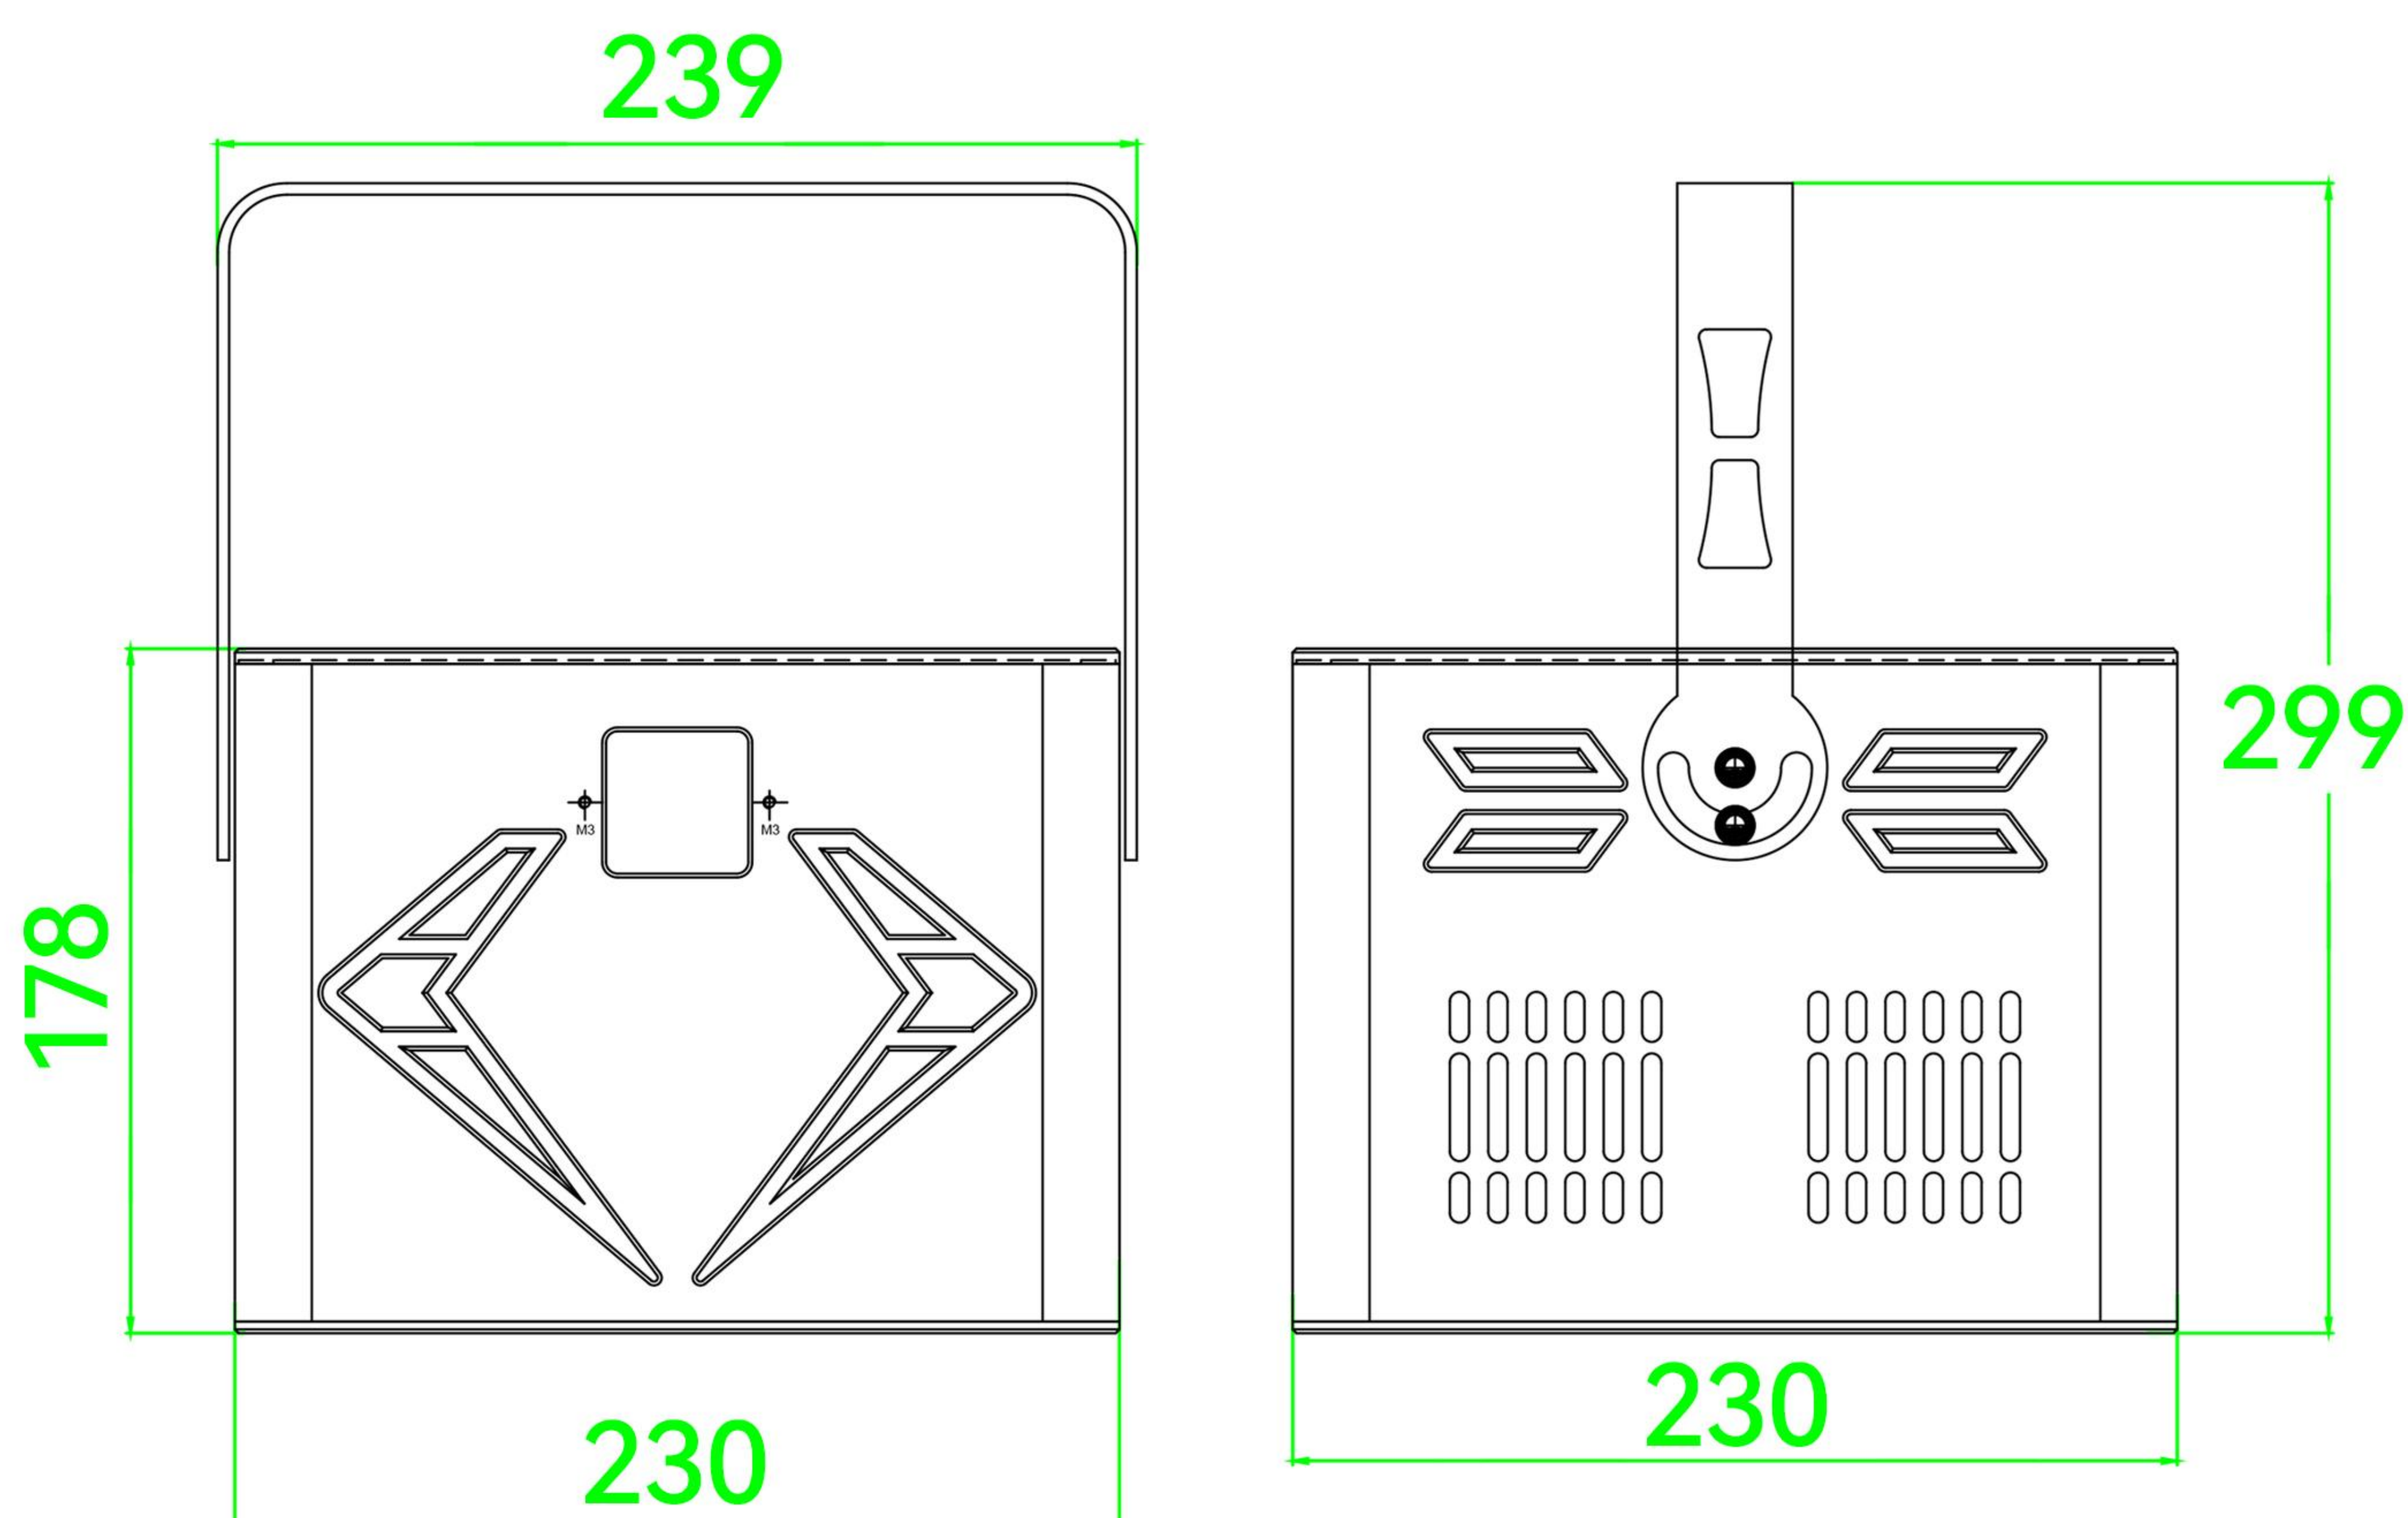

防护等级: IP25

1.工作环境:户外及室内, -25°C至40°C

2.扫描系统:25K振镜, 光学角度±30°

3.控制模式:ILDA, DMX512, 自动, 手动, 主从同步

4.电源:100-250V, 50/60HZ

5.额定功率: ≤200W

6.尺寸:230×230×178mm(高)

7.重量:5.8kg

Ingress Protection Rating: IP25

1.Operating Environment: Indoor & Outdoor, -25°C to 40°C

2.Scanning System: 25K Galvanometer, Optical Angle ±30°

3.Control Modes: ILDA, DMX512, Auto, Manual, Master-Slave Synchronization

4.Power Supply: 100-250V, 50/60Hz

5.Rated Power: ≤200W

6.Dimensions: 230×230×178mm (H)

7.Weight: 5.8kg

宝石老舅巡回演唱会 | GEM Concert Tour

王赫野巡回演唱会 | Wang Heye Concert Tour

王赫野巡回演唱会 | Wang Heye Concert Tour

莫文蔚巡回演唱会 | Karen Mok's Concert Tour